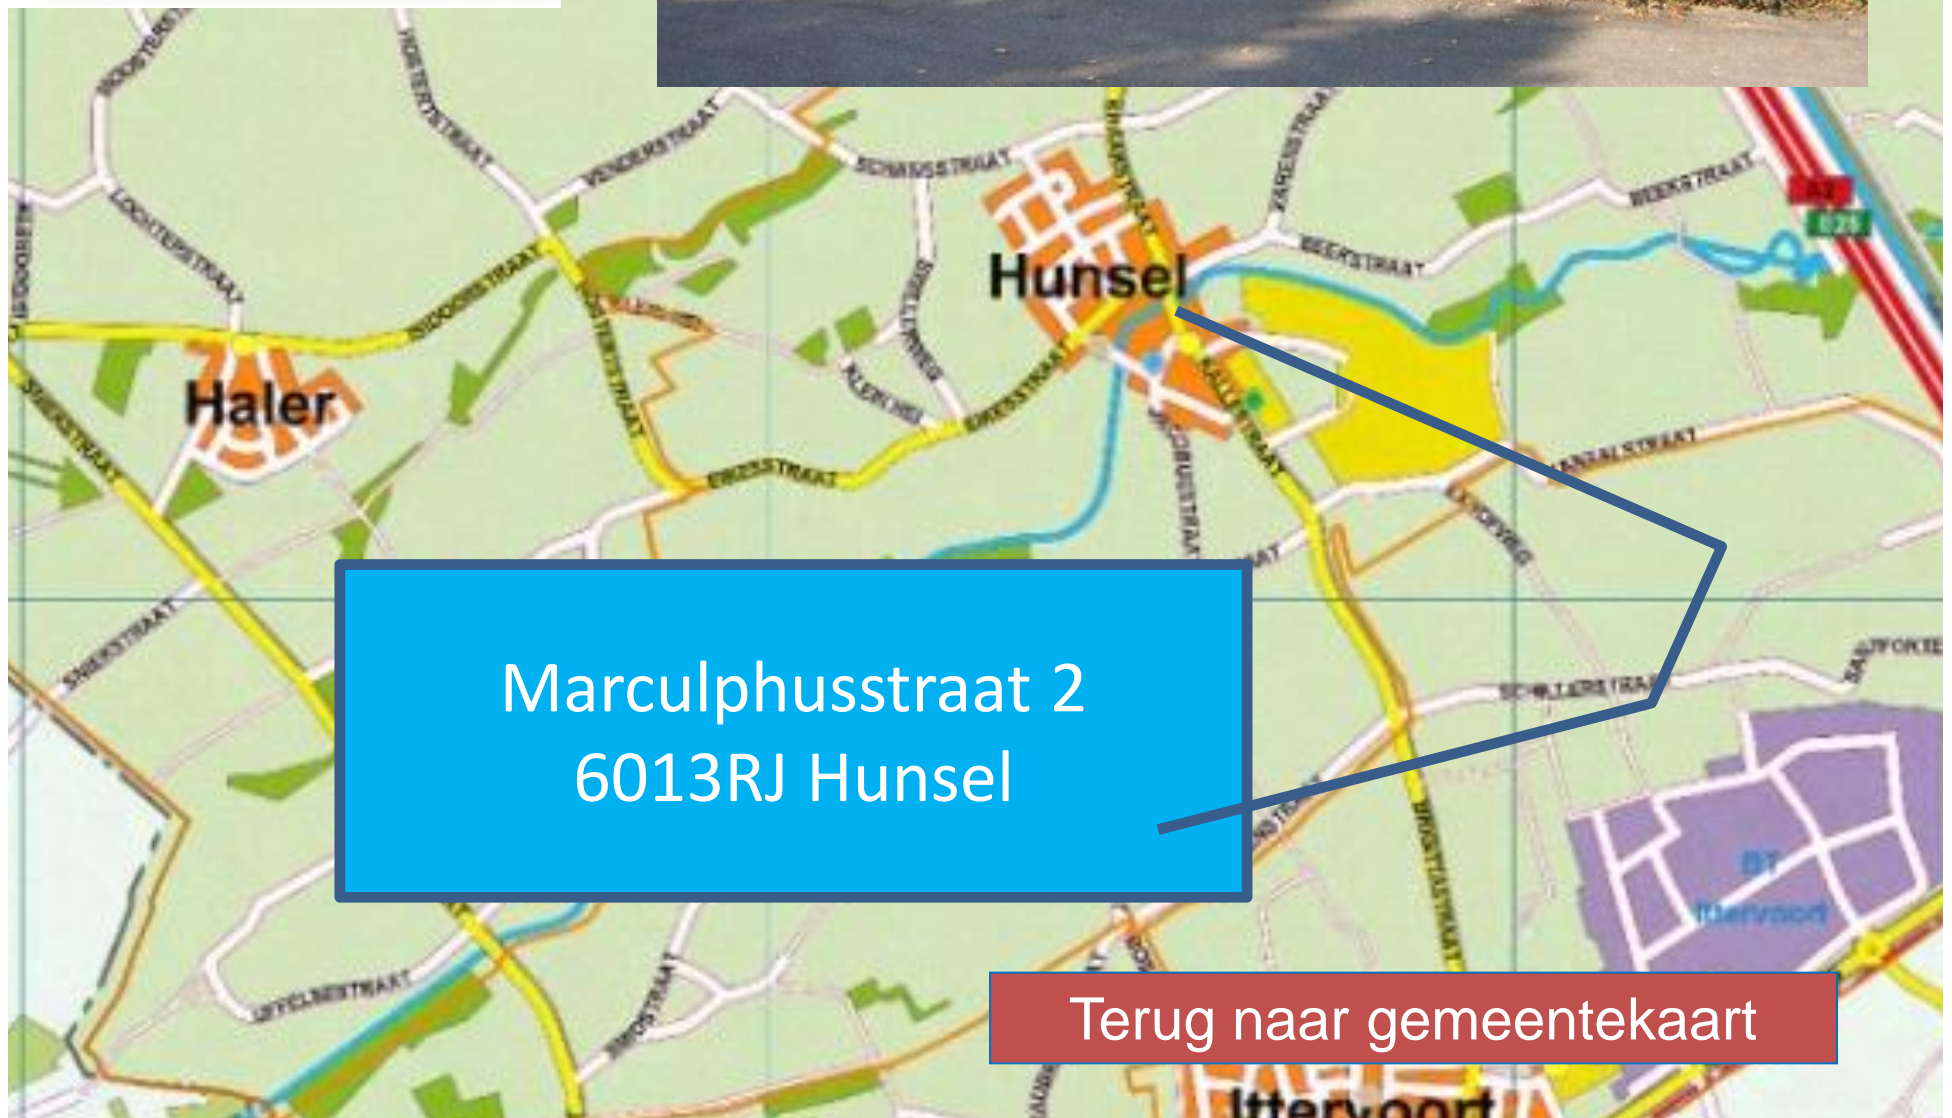

**Reanimatie
Estafette**
Limburg

Leudal Kernen
Reanimatie-estafette

Gemeente **leudal**

Marculphusstraat 2
6013RJ Hunsel

Terug naar gemeentekaart