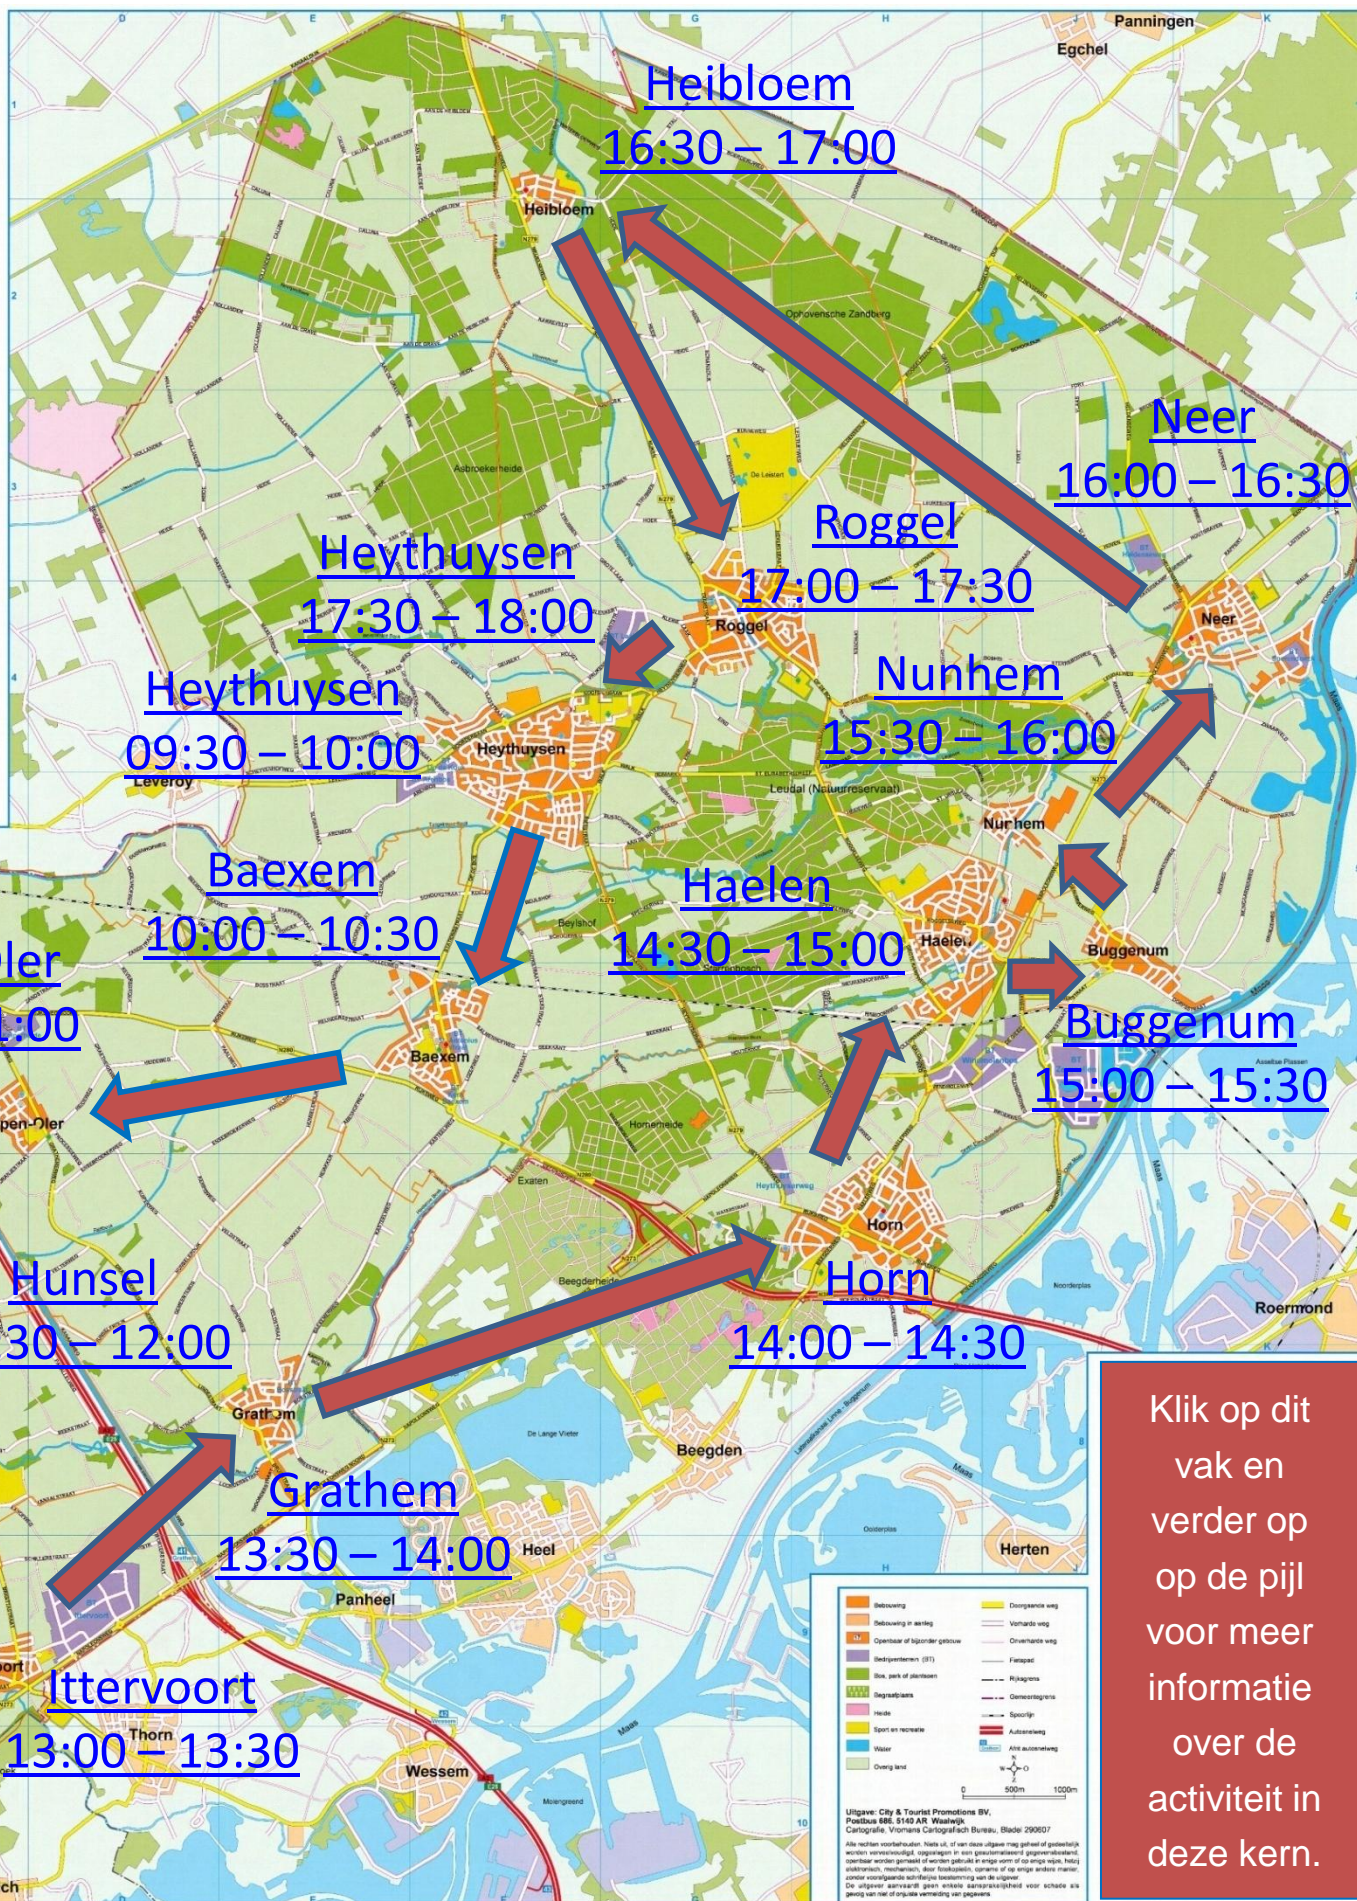

Reanimatie Estafette Limburg

Leudal Kernen Reanimatie-estafette

Gemeente **leudal**

Klik op dit vak en verder op op de pijl voor meer informatie over de activiteit in deze kern.