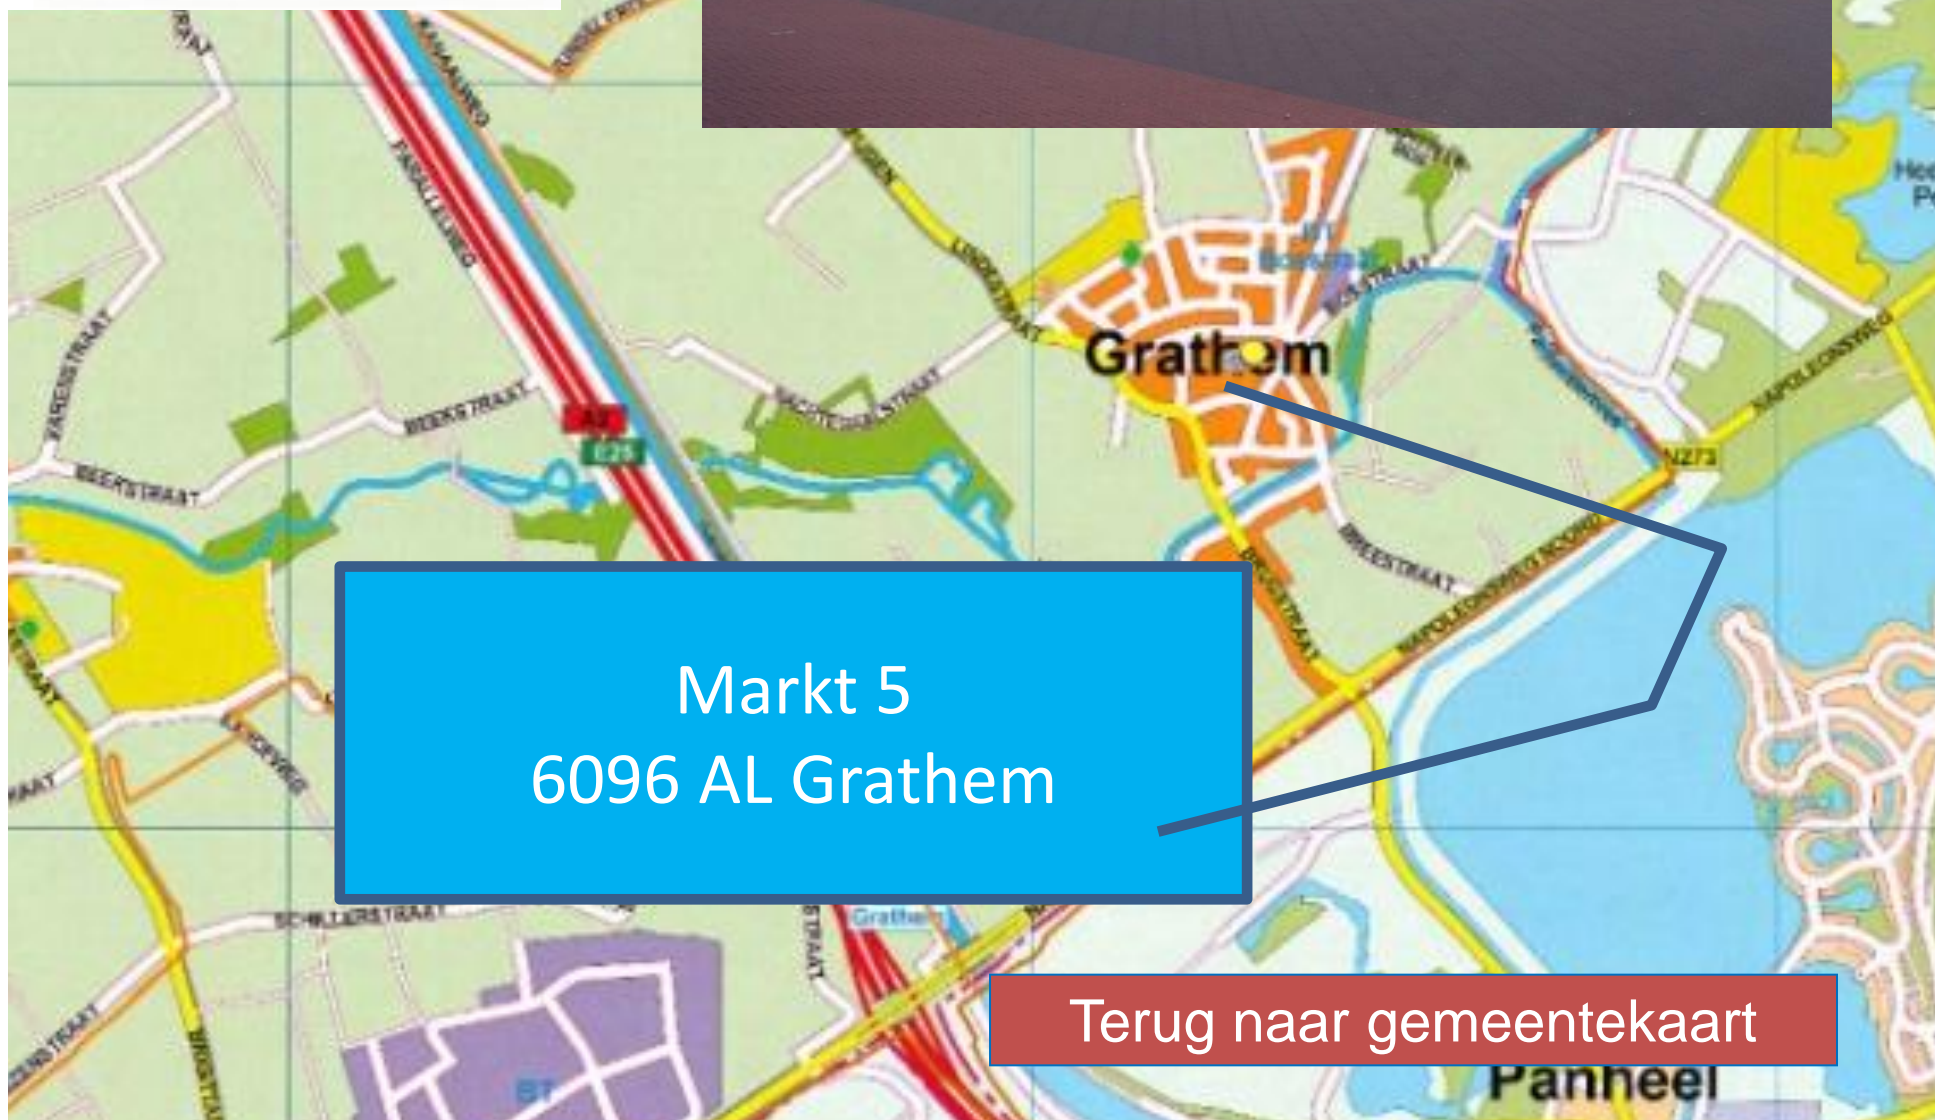

**Reanimatie
Estafette**
Limburg

Leudal Kernen
Reanimatie-estafette

Gemeente **leudal**

Markt 5
6096 AL Grathem

Terug naar gemeentekaart